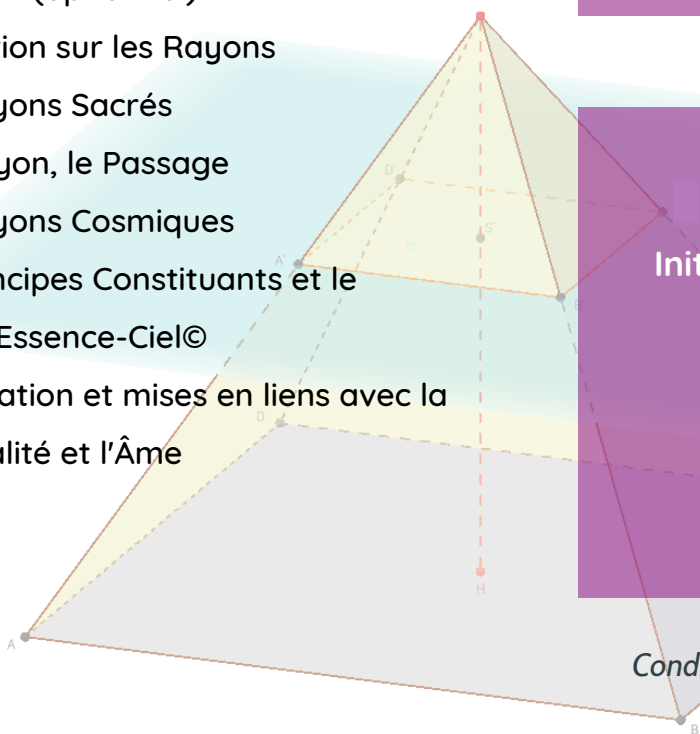

Module 3 - BASE / Les 3 Principes Constituants©

Enseignement : Danièle Corthésy, psycho-numérologue dipl., 15 ans de pratiques en Numérologie et accompagnement de la personne, en individuel et en milieu professionnel, spécialiste en symbolique, Maître Reiki, lithothérapeute et médium passeuse.

Méthode exclusive de Numérologie Globale, ce module complète et enrichit les 2 Modules précédents. En respect de vos croyances et de votre foi, nous identifions quelle est cette part de Lumière (Source, Dieu, Tout, Univers,...) vivant en vous et nourrissant les deux plans vus précédemment aux Modules 1 et 2. La matière enseignée s'adapte aisément à votre vision, à votre spiritualité, elle permet simplement d'entrer en Soi encore plus profondément, et de prendre conscience de la nature de votre lien à l'Univers, à la source de vie. Elle permet également d'approfondir le sens d'une qualité (ou d'un défaut !), d'un comportement, d'une pulsion, etc.

PROGRAMME MODULE 3

NUMÉROLOGIE DE L'ESPRIT / SOURCE

- Le Nombre 13 / Le Cube de Metatron
- Notions de Géométrie Sacrée
- Méditation (optionnel)
- Introduction sur les Rayons
- Les 6 Rayons Sacrés
- Le 7e Rayon, le Passage
- Les 6 Rayons Cosmiques
- Les 3 Principes Constituants et le Nombre Essence-Ciel©
- Interprétation et mises en liens avec la personnalité et l'Âme

Pré-requis : Module 1 et 2
complétés
Numérologie de l'Esprit
2 jours
480.-

INCLUS :
12 heures de cours
Initiation à la multi-dimensionnalité
Supports papiers + PDF
Enregistrements audios
Suivi personnel
Certificat de formation :
Numérologie Globale Niveau 2

Conditions et inscription, voir en fin de document.

Une fois les Modules 1-2-3 et l'examen complétés (thème à présenter), vous obtenez le Certificat de formation Niveau 2.
(sans examen : attestation de participation)

page 5