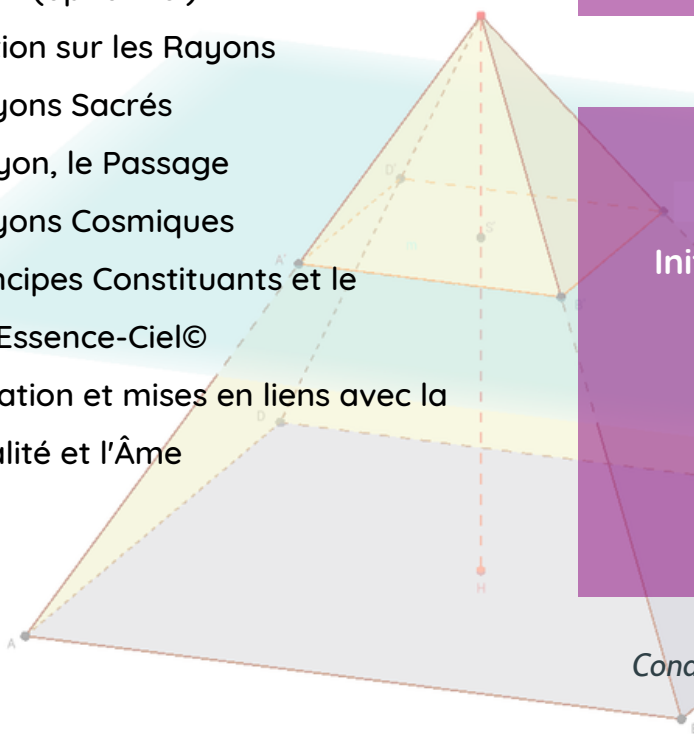

Module 3 - BASE / Les 3 Principes Constituants©

Enseignement : Danièle Corthésy, psycho-numérologue dipl., 17 ans de pratiques en Numérologie et accompagnement de la personne, en individuel et en milieu professionnel, spécialiste en symbolique, Maître Reiki, lithothérapeute et médium passeuse.

Méthode exclusive de Numérologie Globale, ce module complète et enrichit les 2 Modules précédents. En respect de vos croyances et de votre foi, nous identifions quelle est cette part de Lumière (Source, Dieu, Tout, Univers,...) vivant en vous et nourrissant les deux plans vus précédemment aux Modules 1 et 2. La matière enseignée s'adapte aisément à votre vision, à votre spiritualité, elle permet simplement d'entrer en Soi encore plus profondément, et de prendre conscience de la nature de votre lien à l'Univers, à la source de vie. Elle permet également d'approfondir le sens d'une qualité (ou d'un défaut !), d'un comportement, d'une pulsion, etc.

PROGRAMME MODULE 3

NUMÉROLOGIE DE L'ESPRIT / SOURCE

- Le Nombre 13 / Le Cube de Metatron
- Notions de Géométrie Sacrée
- Méditation (optionnel)
- Introduction sur les Rayons
- Les 6 Rayons Sacrés
- Le 7e Rayon, le Passage
- Les 6 Rayons Cosmiques
- Les 3 Principes Constituants et le Nombre Essence-Ciel©
- Interprétation et mises en liens avec la personnalité et l'Âme

Pré-requis : Module 1 et 2
complétés

Numérologie de l'Esprit
2 jours

Tarif de groupe : 390.-

INCLUS :

12 heures de cours

Initiation à la multi-dimensionnalité

Supports papiers + PDF

Enregistrements audios

Suivi personnel

Certificat de formation :

Numérologie Globale Niveau 2

Conditions et inscription, voir en fin de document.

Une fois les Modules 1-2-3 et l'examen complétés (thème à présenter), vous obtenez le Certificat de formation Niveau 2.
(sans examen : attestation de participation)

page 5